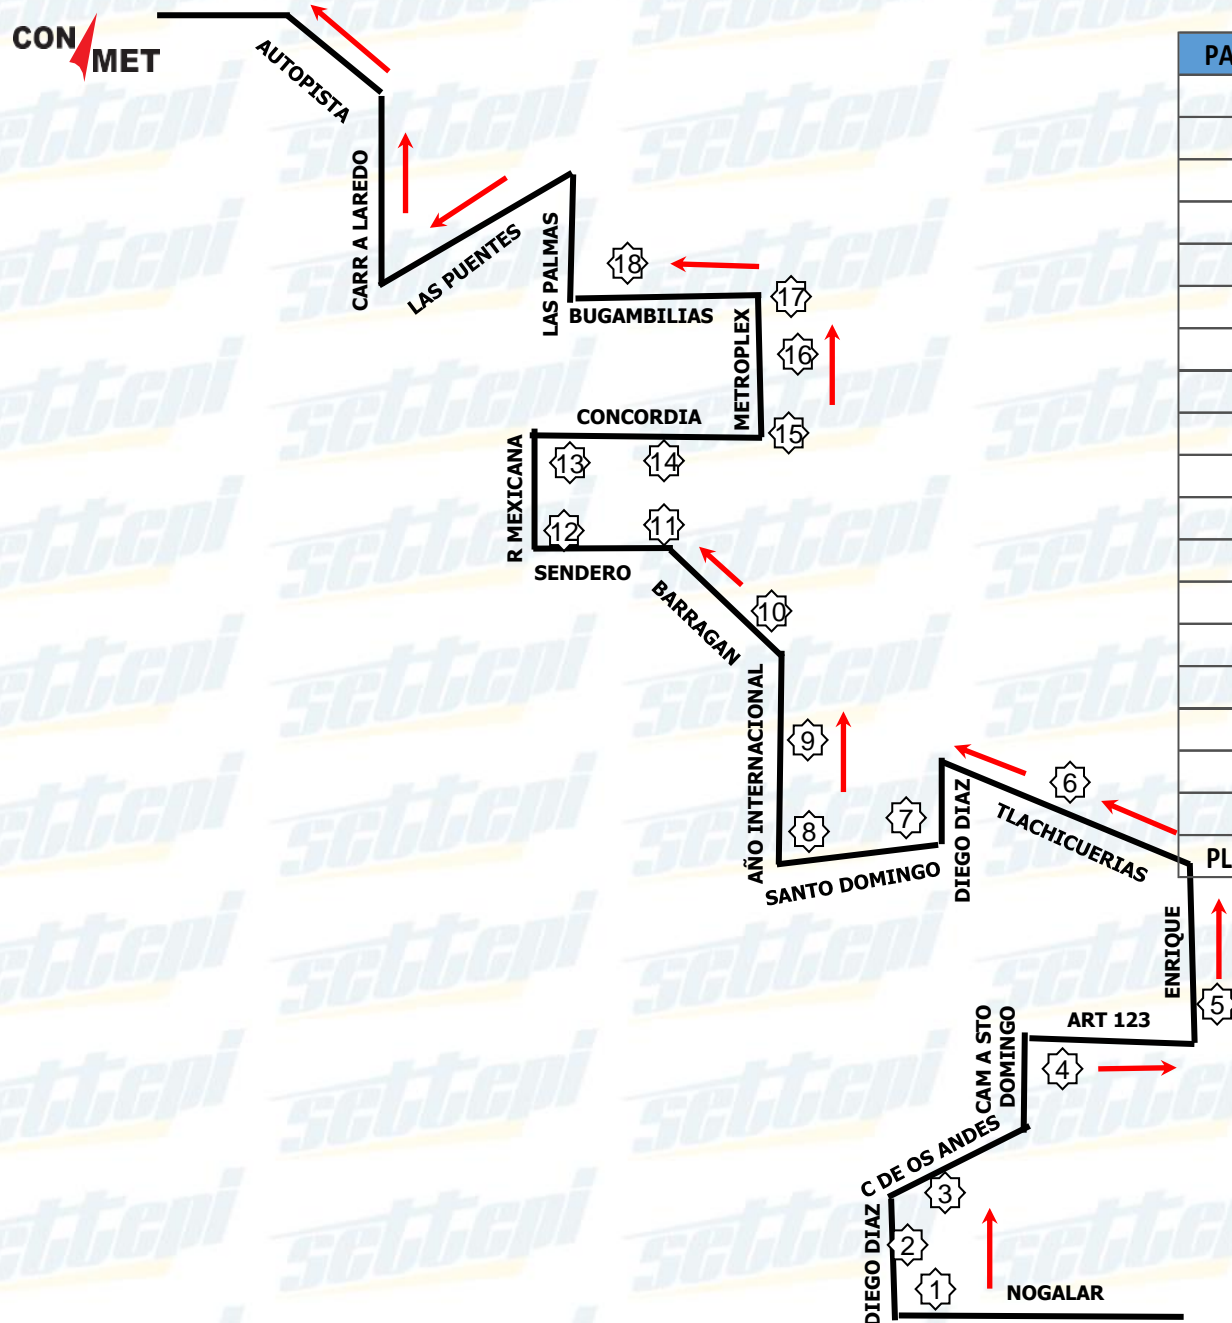

RUTA SANTO DOMINGO METROPLEX

MODIFICADO ENERO 2024

PARADA	REFERENCIA	HORARIO	HORARIO
1	DIEGO DIAZ Y NOGALAR OXXO	05:10	17:10
2	DIEGO DIAZ E IRLANDESES FARMACIA	05:13	17:13
3	DIEGO DIAZ Y C DE LOS ANDES SIMILARES	05:17	17:17
4	CAM A SANTO DOMINGO Y ART 123 CONALEP	05:21	17:21
5	ART 123 Y ENRIQUE RECIO CARNICERIA	05:25	17:25
6	TLACHICUERIAS Y ARB DEL MEZQUITAL OXXO	05:28	17:28
7	SANTO DOMINGO Y DIEGO DIAZ FAMSA	05:32	17:32
8	SANTO DOMINGO Y AÑO INT DE LA MUJER SORIANA	05:36	17:36
9	AÑO INT DE LA MUJER Y MONEST BERNECES GASOLINERA	05:40	17:40
10	AÑO INT DE LA MUJER Y C BARRAGAN HIERBERIA	05:45	17:45
11	SENDERO Y PALMAS PARABUS	05:50	17:50
12	SENDERO Y REPUBLICA MEXICANA HOME DEPOT	05:55	17:55
13	CONCORDIA Y MARIA CURIE ELOTES	06:02	18:02
14	CONCORDIA Y COSTA DE MARFIL SEMAFORO	06:03	18:03
15	METROPLEX Y CONCORDIA GASOLINERA	06:05	18:05
16	METROPLEX Y ANDROMEDA PANADERIA	06:08	18:08
17	METROPLEX Y N35 SIMILARES	06:10	18:10
18	BUGAMBILIAS Y DE LAS FLORES FRUTERIA	06:15	18:15
PLANTA	CONMET	06:45	18:45

FAVOR DE ESTAR 10 MINUTOS ANTES DE LA HORA MARCADA EN ESTE CROQUIS